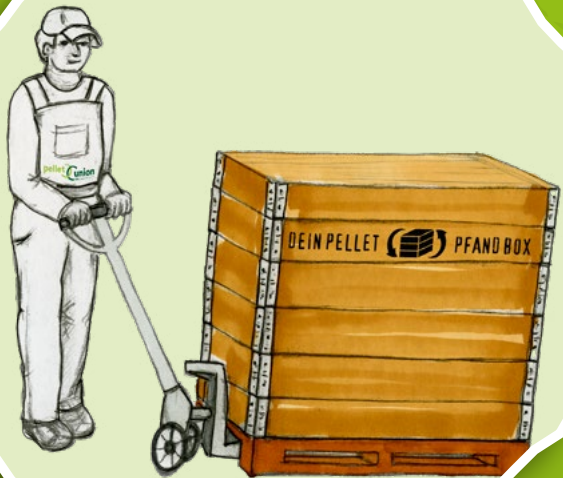

## EIN BEITRAG ZUR MÜLLVERMEIDUNG

Die Pfandbox fasst ca. 700 Kg Pellets. Damit ersparen Sie sich und der Umwelt rund 47 Plastiksäcke. Die Höhe lässt sich jederzeit bequem entsprechend des Füllstands verringern.

## DEIN PELLET UMWELTGERECHT DELIEFERT

Das nachhaltige System aus Nadelholz und recycelter, mehrfach verwendbarer Plane.

**90**  
**EURO**  
**PFAND**  
\*\*\*

DEIN PELLETT Pfandbox,  
bestehend aus:

1 Europalette  
(Länge 120 cm x Breite 80 cm)